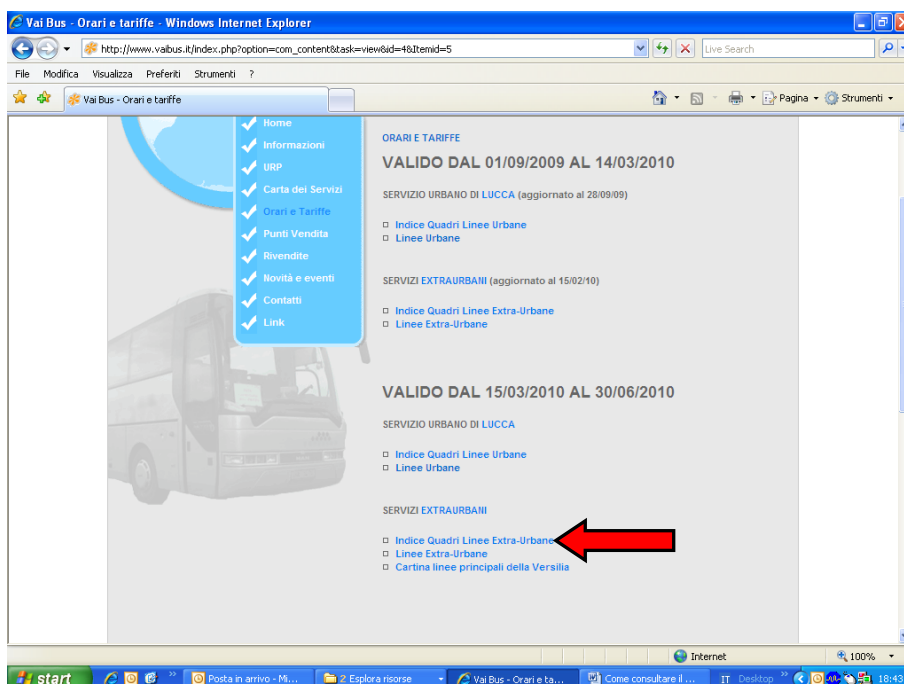

3. Sotto il riquadro “Valido dal 15/03/2010 al 30/06/2010” cliccare sul link “Indici quadri Linee Extra-Urbane”.