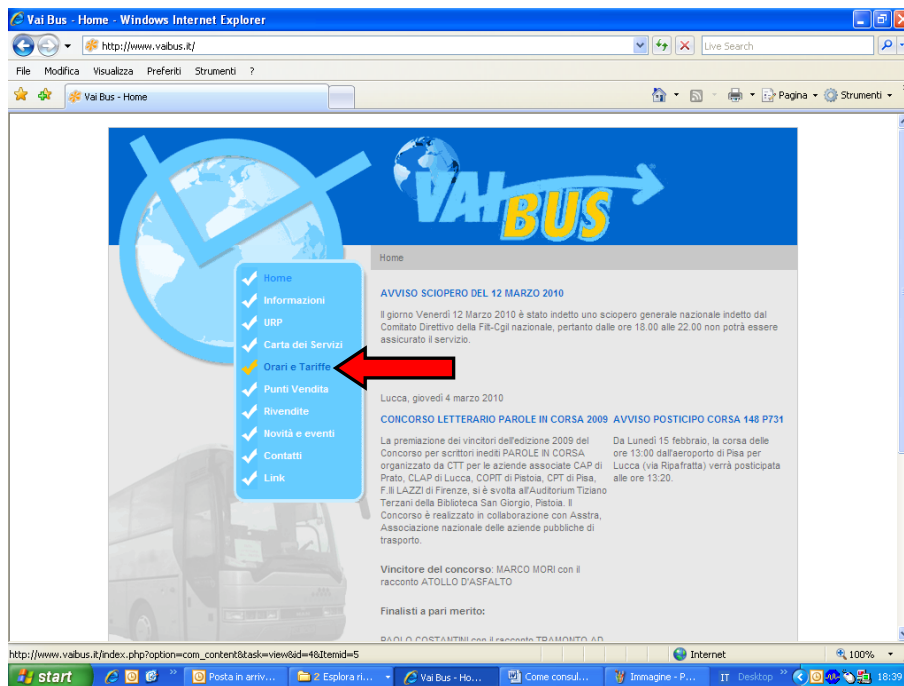

Come trovare un nuovo orario

A partire da lunedì 15 marzo 2010, viene messo in atto una profonda modifica dei servizi eserciti da Vaibus.

Vengono inoltre modificati le tariffe del servizio.

I dettagli sui singoli percorsi ed orari, nonché tariffe sono facilmente rintracciabili all'interno del sito www.Vaibus.it con pochi clic.

Ad esempio se si vuol conoscere un nuovo orario Castelnuovo – Borgo a Mozzano, si dovrà procedere nel seguente modo:

1. Aprire il sito digitando il nome nella barra (o in alternativa cercando Vaibus in un qualsiasi motore di ricerca);
2. Cliccare su “Orari e Tariffe”